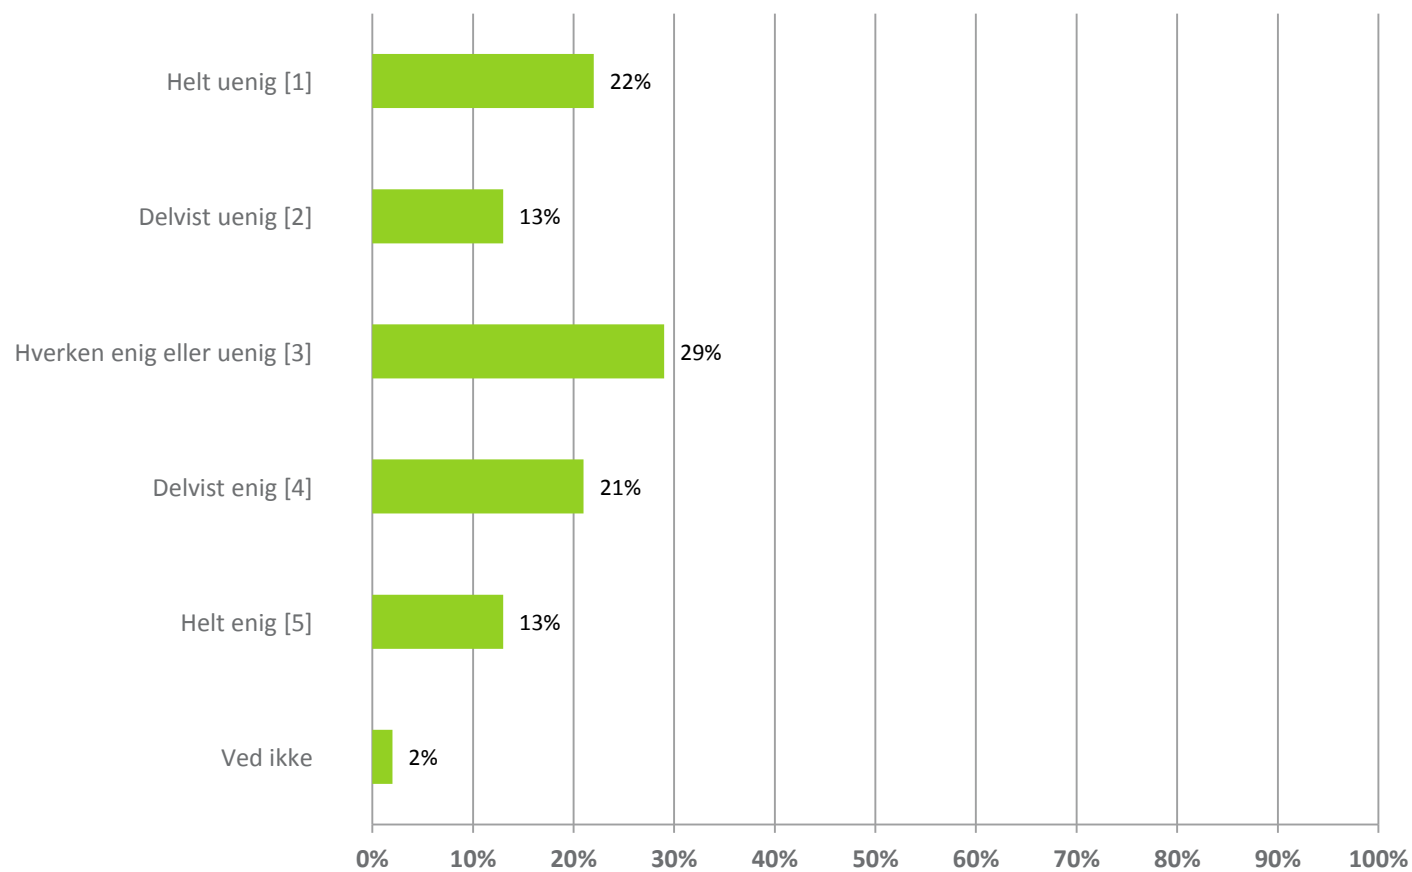

YouGov[®]
What the world thinks

Omnibus – uge 2 - 2015

Gennemført af YouGov for Penge- og Pensionspanelet

Sp.7 Hvor enig eller uenig er du i følgende udsagn? Min økonomi er strammere i januar end i årets andre måneder

Base (1003)